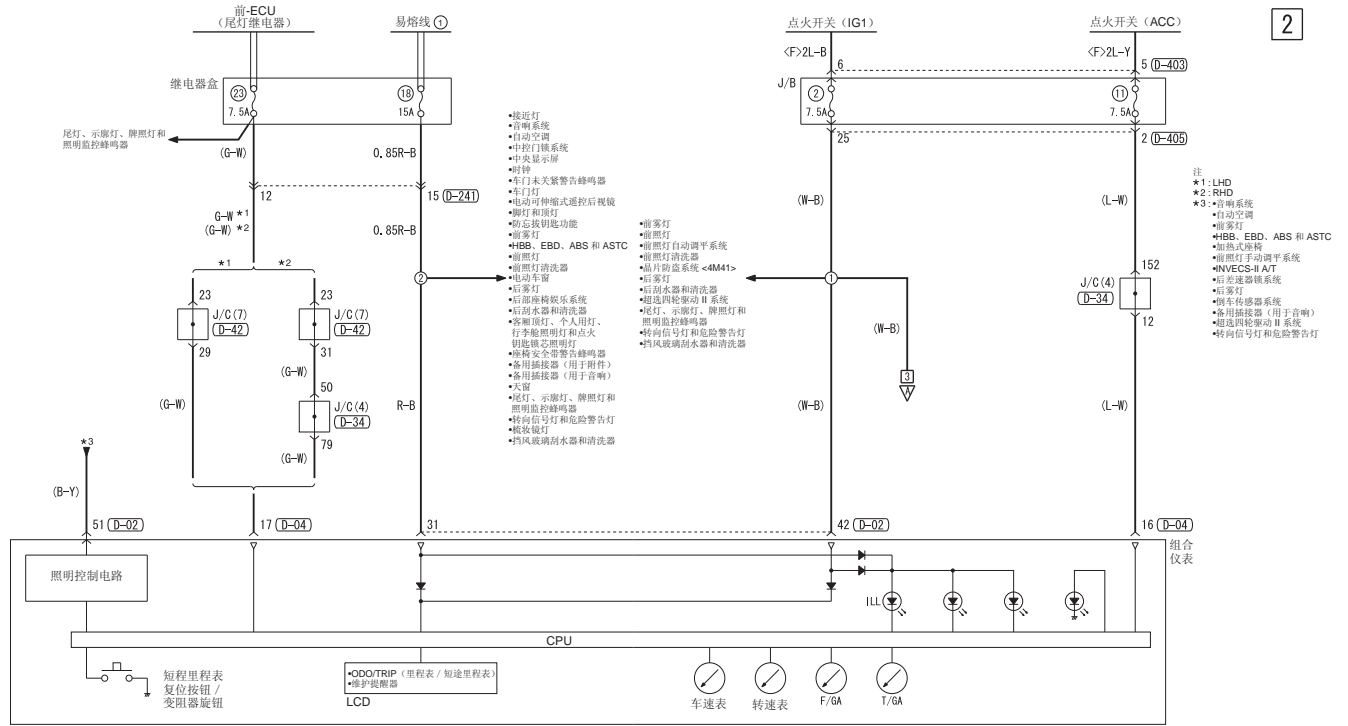

仪表和量表 <4M40> (续)

3

4

注
*1: LHD
*2: RHD

B-26 MUR02407 14	B-41 MUR01850 14	B-41-2 MUR01850 14	C-16 MUR02723 14	D-02 MUR01515 14	D-03 MUR01516 14	D-04 MUR01516 14	D-14 MUR01850 14	D-42 MUR01850 14	D-127 MUR03797 14	D-221 MUR01515 14	D-228 MUR01589 14
D-230 MUR01489 14	D-240 MUR01489 14	D-404 MUR01403 14	D-405 MUR01403 14	E-09 MUR02668 14	E-15 MUR02307 14	线色代码 B: 黑色 LG: 浅绿色 G: 绿色 L: 蓝色 W: 白色 Y: 黄色 SB: 天蓝色 BR: 棕色 O: 橙色 GR: 灰色 R: 红色 P: 粉红色 V: 紫罗兰色 PU: 紫色 SI: 银色					

仪表和量表 <4M41, 6G7>

M1901003504532

1

2

线色代码
B: 黑色 LG: 浅绿色 G: 绿色 L: 蓝色 W: 白色 Y: 黄色 SB: 天蓝色
BR: 棕色 O: 橙色 GR: 灰色 R: 红色 P: 粉红色 V: 紫罗兰色 PU: 紫色 SI: 银色

仪表和量表 <4M41, 6G7> (续)