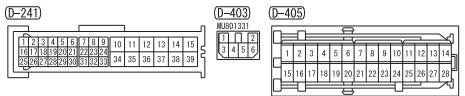

仪表和量表 <4M41, 6G7>

M1901003504532

1

2

线色代码
B: 黑色 LG: 浅绿色 G: 绿色 L: 蓝色 W: 白色 Y: 黄色 SB: 天蓝色
BR: 棕色 O: 橙色 GR: 灰色 R: 红色 P: 粉红色 V: 紫罗兰色 PU: 紫色 SI: 银色