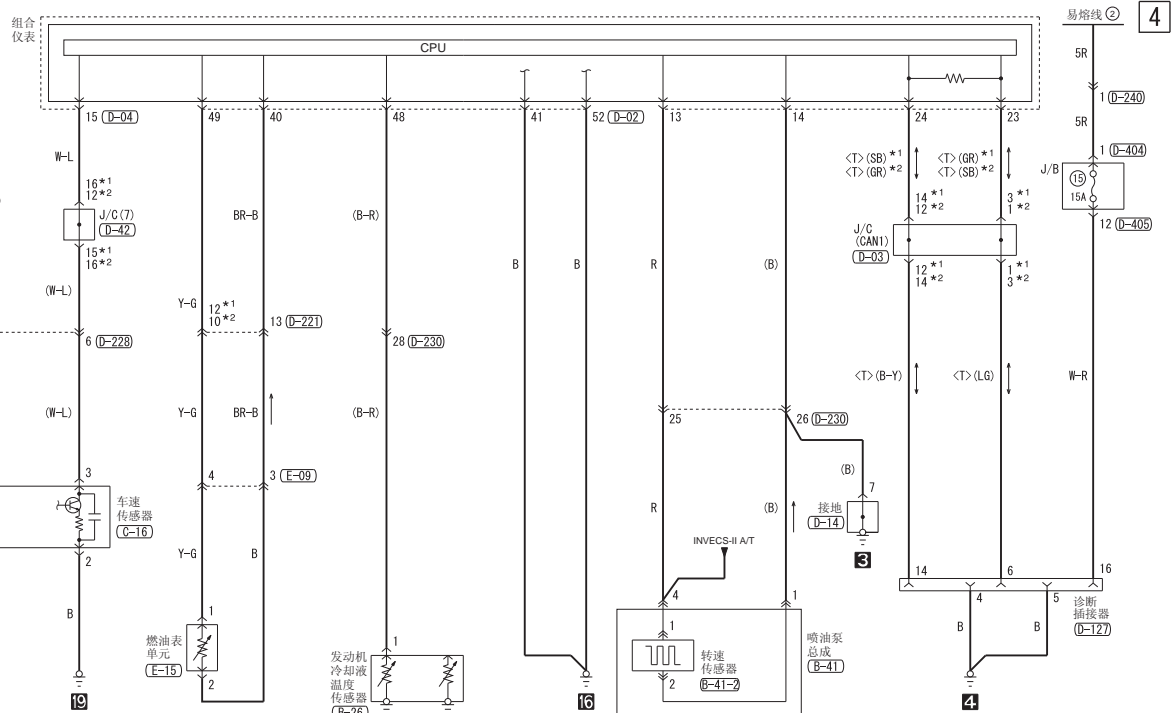

仪表和量表

仪表和量表 <4M40>

M1901003504521

1

2

线色代码
B: 黑色 LG: 浅绿色 G: 绿色 L: 蓝色 W: 白色 Y: 黄色 SB: 天蓝色
BR: 棕色 O: 橙色 GR: 灰色 R: 红色 P: 粉红色 V: 紫罗兰色 PU: 紫色 SI: 银色

注
*1: LHD
*2: RHD
*3: 音响系统
• 音响系统
• 空调
• 加热式座椅
• 前照灯手动调平系统
• INVECS-II A/T
• 后差速器锁系统
• 后雾灯
• 后雾灯和清洗器
• 后雾灯清洗器
• 后雾灯
• 后部座椅娱乐系统
• 后部水箱和清洗器
• 电动四轮驱动 II 系统
• 尾灯、示廓灯、牌照灯和照明监控蜂鸣器
• 转向灯和危险警告灯
• 转向灯清洗器
• 转向灯清洗器
• 安全气囊警告蜂鸣器
• 备用连接器 (用于附件)
• 备用连接器 (用于音响)
• 收音机
• 尾灯、示廓灯、牌照灯和照明监控蜂鸣器
• 转向灯和危险警告灯
• 转向灯清洗器
• 转向灯清洗器

仪表和量表 <4M40> (续)

3

4

注
*1: LHD
*2: RHD

B-26 MUR02407 14	B-41 MUR01850 14	B-41-2 MUR01850 14	C-16 MUR02723 14	D-02 MUR01515 14	D-03 MUR01516 14	D-04 MUR01516 14	D-14 MUR01850 14	D-42 MUR01850 14	D-127 MUR03797 14	D-221 MUR01515 14	D-228 MUR01589 14
D-230 MUR01489 14	D-240 MUR01489 14	D-404 MUR01403 14	D-405 MUR01403 14	E-09 MUR02668 14	E-15 MUR02307 14	线色代码 B: 黑色 LG: 浅绿色 G: 绿色 L: 蓝色 W: 白色 Y: 黄色 SB: 天蓝色 BR: 棕色 O: 橙色 GR: 灰色 R: 红色 P: 粉红色 V: 紫罗兰色 PU: 紫色 SI: 银色					

仪表和量表 <4M41, 6G7>

M1901003504532

1

2

线色代码
B: 黑色 LG: 浅绿色 G: 绿色 L: 蓝色 W: 白色 Y: 黄色 SB: 天蓝色
BR: 棕色 O: 橙色 GR: 灰色 R: 红色 P: 粉红色 V: 紫罗兰色 PU: 紫色 SI: 银色

仪表和量表 <4M41, 6G7> (续)