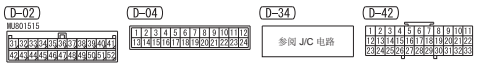

仪表和量表

仪表和量表 <4M40>

M1901003504521

1

2

线色代码
B: 黑色 LG: 浅绿色 G: 绿色 L: 蓝色 W: 白色 Y: 黄色 SB: 天蓝色
BR: 棕色 O: 橙色 GR: 灰色 R: 红色 P: 粉红色 V: 紫罗兰色 PU: 紫色 SI: 银色

注
*1: LHD
*2: RHD
*3: 音响系统
• 音响系统
• 空调
• 加热式座椅
• 前照灯手动调平系统
• INVECS-II A/T
• 后差速器锁系统
• 后雾灯
• 后雾灯和清洗器
• 后雾灯清洗器
• 后雾灯
• 后部座椅娱乐系统
• 后部水箱和清洗器
• 电动四轮驱动 II 系统
• 尾灯、示廓灯、牌照灯和照明监控蜂鸣器
• 转向灯和危险警告灯
• 转向灯清洗器
• 转向灯清洗器
• 安全气囊警告蜂鸣器
• 备用连接器 (用于附件)
• 备用连接器 (用于音响)
• 收音机
• 尾灯、示廓灯、牌照灯和照明监控蜂鸣器
• 转向灯和危险警告灯
• 转向灯清洗器
• 转向灯清洗器

仪表和量表 <4M40> (续)

3

4

注
*1: LHD
*2: RHD

B-26 MUR02407 14	B-41 MUR01850 14	B-41-2 MUR01850 14	C-16 MUR02723 14	D-02 MUR01515 14	D-03 MUR01516 14	D-04 MUR01516 14	D-14 MUR01850 14	D-42 MUR01850 14	D-127 MUR03797 14	D-221 MUR01515 14	D-228 MUR01589 14
D-230 MUR01489 14	D-240 MUR01489 14	D-404 MUR01403 14	D-405 MUR01403 14	E-09 MUR02668 14	E-15 MUR02307 14	线色代码 B: 黑色 LG: 浅绿色 G: 绿色 L: 蓝色 W: 白色 Y: 黄色 SB: 天蓝色 BR: 棕色 O: 橙色 GR: 灰色 R: 红色 P: 粉红色 V: 紫罗兰色 PU: 紫色 SI: 银色					

仪表和量表 <4M41, 6G7>

M1901003504532

1

2

线色代码
B: 黑色 LG: 浅绿色 G: 绿色 L: 蓝色 W: 白色 Y: 黄色 SB: 天蓝色
BR: 棕色 O: 橙色 GR: 灰色 R: 红色 P: 粉红色 V: 紫罗兰色 PU: 紫色 SI: 银色

仪表和量表 <4M41, 6G7> (续)