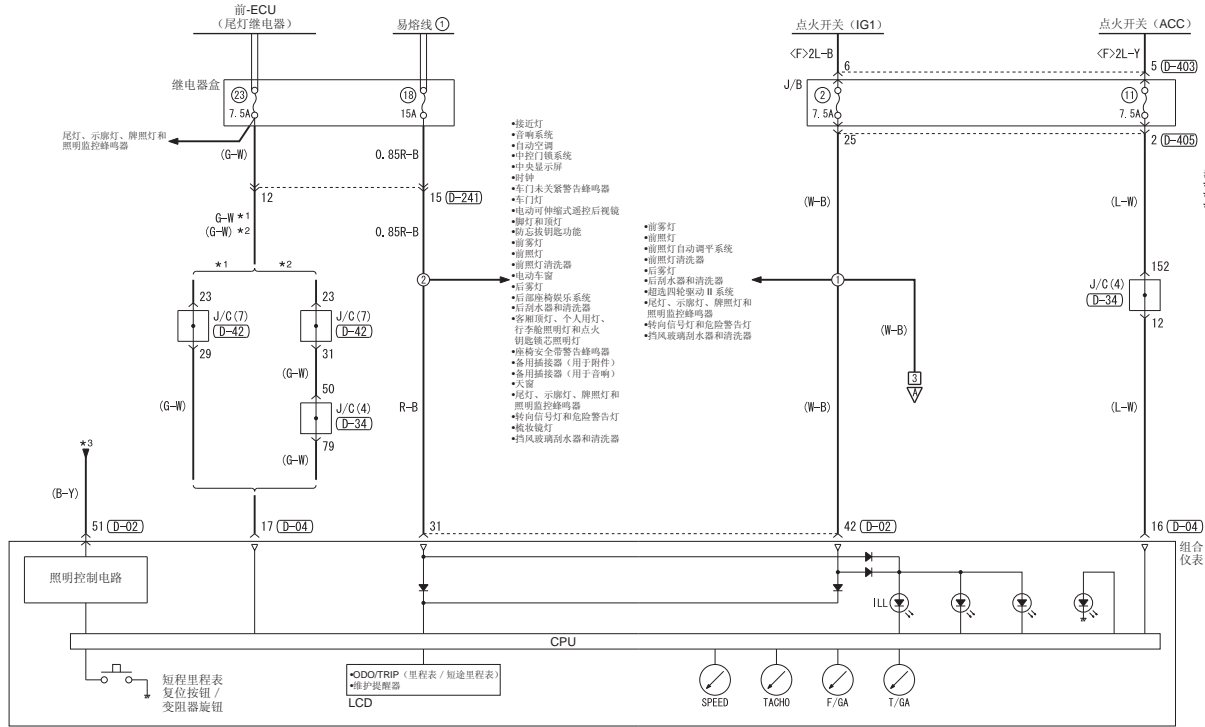

仪表和量表

仪表和量表 <4M40>

M1901003504521

1

2

线色代码
B: 黑色 LG: 浅绿色 G: 绿色 L: 蓝色 W: 白色 Y: 黄色 SB: 天蓝色
BR: 棕色 O: 橙色 GR: 灰色 R: 红色 P: 粉红色 V: 紫罗兰色 PU: 紫色 SI: 银色